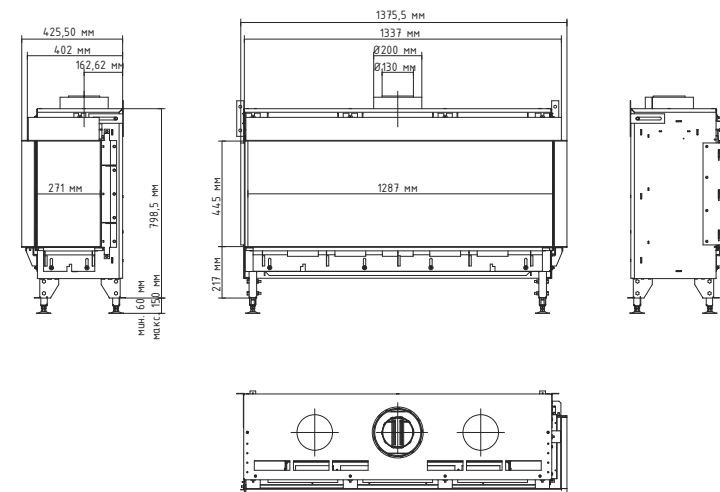

Valentino ГАЗОВЫЙ КАМИН ДЛЯ ПОМЕЩЕНИЙ

Valentino 1300 FR

Позволяет любоваться настоящим огнем с разных сторон

ХАРАКТЕРИСТИКИ

- Непрерывная линия огня
- 15-уровневая регулировка высоты пламени
- СУГ / природный газ
- Датчики безопасности
- Защита для безопасности детей Child lock
- Термостат
- Режим Eco Flow
- Режим Module Division
- Антибликовое стекло
- Пульт ДУ
- Интеграция с системой Умный Дом
- Тепловой инфлектор
- Эффективное использование тепла
- Регулируемая высота ножек
- Автоматическое включение
- Сертификат CE

ТЕХНИЧЕСКИЕ ДАННЫЕ

ТИП ГАЗА		G20 / G25 (ПРИРОДНЫЙ ГАЗ)	G30 / G31 (LPG)
Вариант	-	Front & Right	
Номинальная тепловая мощность	кВт	8,5	7,4
Расход газа	кг/ч	-	0,20*-0,78
Расход газа	м³/ч	0,29*-1,20	-
Дымоходная система	мм	коаксиальная система 200/130	
Остекление	-	антибликовое стекло	
Внутренняя отделка	-	черный матовый	
Управление	-	пульт ДУ и система Умный Дом	
Камера сгорания	-	закрытая	
Питание	Вт	230	
Глубина установки	мм	425,5 + 50**	
Ширина переднего стекла	мм	1287	
Высота переднего стекла	мм	445	

* включена только центральная секция камина на самом низком уровне огня

** минимальное расстояние между устройством и стеной

ГАБАРИТЫ

ДЕКОРАТИВНЫЕ АКСЕССУАРЫ

ОПЦИЯ