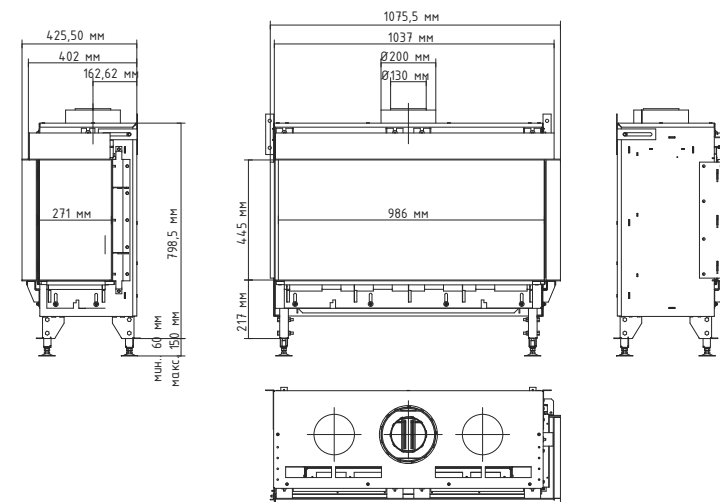

ТЕХНИЧЕСКИЕ ДАННЫЕ

ТИП ГАЗА		G20 / G25 (ПРИРОДНЫЙ ГАЗ)	G30 / G31 (LPG)
Вариант	-	Front & Right	
Номинальная тепловая мощность	кВт	6,4	6,7
Расход газа	кг/ч	-	0,20*-0,70
Расход газа	м³/ч	0,25*-0,90	-
Дымоходная система	мм	коаксиальная система 200/130	
Остекление	-	антибликовое стекло	
Внутренняя отделка	-	черный матовый	
Управление	-	пульт ДУ и система Умный Дом	
Камера сгорания	-	закрытая	
Питание	Вт	230	
Глубина установки	мм	425,5 + 50**	
Ширина переднего стекла	мм	986	
Высота переднего стекла	мм	445	

* включена только центральная секция камина на самом низком уровне огня

** минимальное расстояние между устройством и стеной

ГАБАРИТЫ

ДЕКОРАТИВНЫЕ АКСЕССУАРЫ

ОПЦИЯ