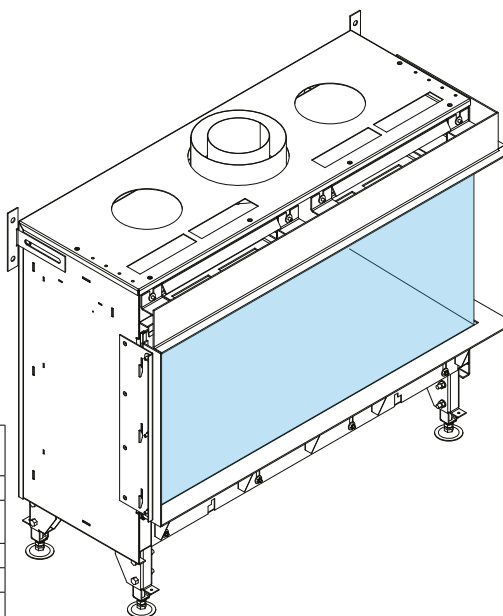

Valentino ГАЗОВЫЙ КАМИН ДЛЯ ПОМЕЩЕНИЙ

Valentino 1000 FR

Позволяет любоваться настоящим огнем с разных сторон

ХАРАКТЕРИСТИКИ

- Непрерывная линия огня
- 15-уровневая регулировка высоты пламени
- СУГ / природный газ
- Датчики безопасности
- Защита для безопасности детей Child lock
- Термостат
- Режим Eco Flow
- Режим Module Division
- Антибликовое стекло
- Пульт ДУ
- Интеграция с системой Умный Дом
- Тепловой инфлектор
- Эффективное использование тепла
- Регулируемая высота ножек
- Автоматическое включение
- Сертификат CE

ТЕХНИЧЕСКИЕ ДАННЫЕ

ТИП ГАЗА		G20 / G25 (ПРИРОДНЫЙ ГАЗ)	G30 / G31 (LPG)
Вариант	-	Front & Right	
Номинальная тепловая мощность	кВт	6,4	6,7
Расход газа	кг/ч	-	0,20*-0,70
Расход газа	м³/ч	0,25*-0,90	-
Дымоходная система	мм	коаксиальная система 200/130	
Остекление	-	антибликовое стекло	
Внутренняя отделка	-	черный матовый	
Управление	-	пульт ДУ и система Умный Дом	
Камера сгорания	-	закрытая	
Питание	Вт	230	
Глубина установки	мм	425,5 + 50**	
Ширина переднего стекла	мм	986	
Высота переднего стекла	мм	445	

* включена только центральная секция камина на самом низком уровне огня

** минимальное расстояние между устройством и стеной

ГАБАРИТЫ

ДЕКОРАТИВНЫЕ АКСЕССУАРЫ

ОПЦИЯ