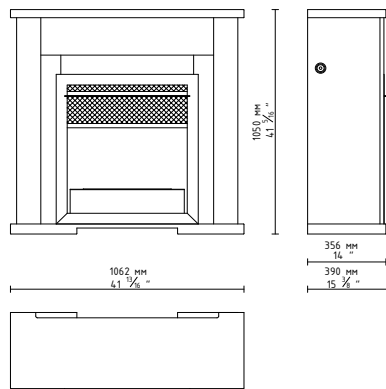

МОНТАЖНЫЕ УСЛОВИЯ:

* Технология BEV – запатентованный процесс чистого сгорания паров биоэтанола. Отсутствует прямой контакт между огнем и топливом.

ТЕХНИЧЕСКИЕ ДАННЫЕ:

Емкость: 10 л
 Время горения: 25-40 ч
 Тепловая мощность: 1,4-2,2 кВт
 Масса нетто: 75 кг
 Обмен воздуха: мин. 1/ч
 Минимальный размер помещения:
 Пожалуйста, свяжитесь с нашим Отделом Проектов
 Питание: 230 В / 115 В
 Отделка:
 Внешний короб камина: лакированный полиуретан МДФ RAL 9003.
 Стальные элементы: огнестойкий лак -УНТ 600 мат соответствует RAL 7015