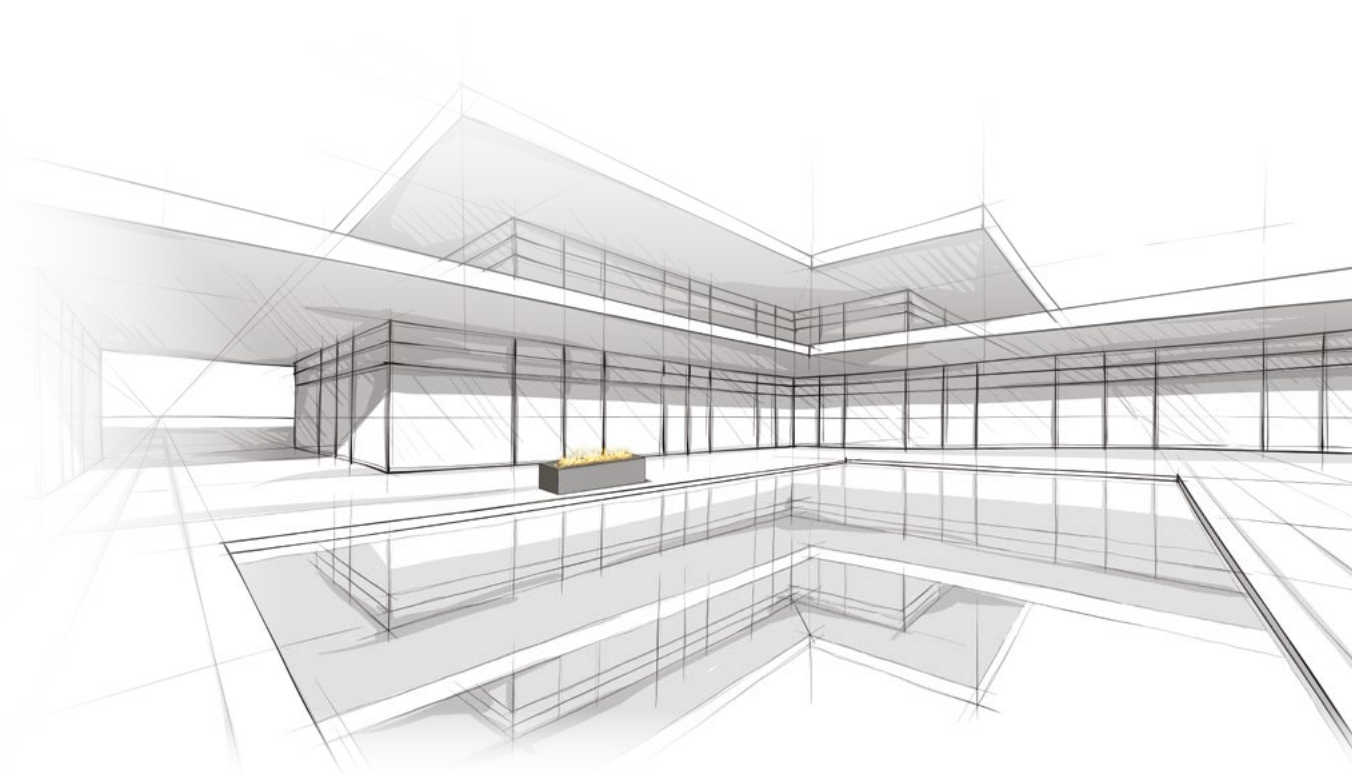

PushButtonFireplaces

intelligent fire

© PLANIKA | Ver.15052017

www.PLANIKAFires.ru

Lincoln PushButton Fireplaces

Lincoln

*Первый камин с системой Подключи&Наслаждайся
практичный в эксплуатации*

ХАРАКТЕРИСТИКИ:

МОНТАЖНЫЕ УСЛОВИЯ:

* Технология BEV – запатентованный процесс чистого сгорания паров биоэтанола. Отсутствует прямой контакт между огнем и топливом.

ТЕХНИЧЕСКИЕ ДАННЫЕ:

Емкость: 10 л
 Время горения: 25-40 ч
 Тепловая мощность: 1,4-2,2 кВт
 Масса нетто: 75 кг
 Обмен воздуха: мин. 1/ч
 Минимальный размер помещения:
 Пожалуйста, свяжитесь с нашим Отделом Проектов
 Питание: 230 В / 115 В
 Отделка:
 Внешний короб камина: лакированный полиуретан МДФ RAL 9003.
 Стальные элементы: огнестойкий лак -УНТ 600 мат соответствует RAL 7015