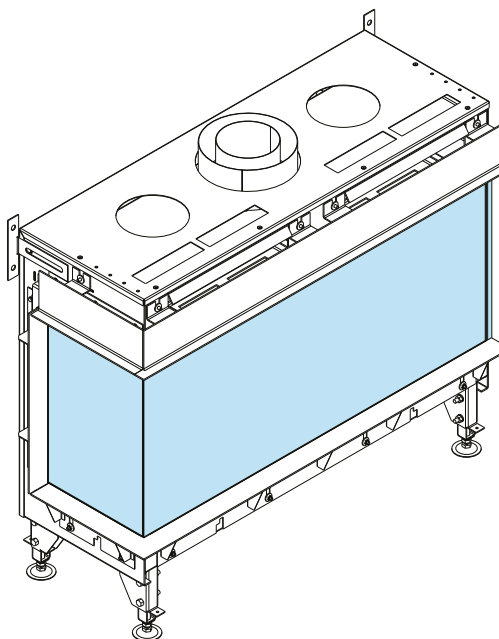

Valentino ГАЗОВЫЙ КАМИН ДЛЯ ПОМЕЩЕНИЙ

Valentino 1000 LF

Позволяет любоваться настоящим огнем с разных сторон

ХАРАКТЕРИСТИКИ

- Непрерывная линия огня
- 15-уровневая регулировка высоты пламени
- СУГ / природный газ
- Датчики безопасности
- Защита для безопасности детей Child lock
- Термостат
- Режим Eco Flow
- Режим Module Division
- Антибликовое стекло
- Пульт ДУ
- Интеграция с системой Умный Дом
- Тепловой инфлектор
- Эффективное использование тепла
- Регулируемая высота ножек
- Автоматическое включение
- Сертификат CE

ТЕХНИЧЕСКИЕ ДАННЫЕ

ТИП ГАЗА		G20 / G25 (ПРИРОДНЫЙ ГАЗ)	G30 / G31 (LPG)
Вариант	-	Left & Front	
Номинальная тепловая мощность	кВт	6,4	6,7
Расход газа	кг/ч	-	0,20*-0,70
Расход газа	м³/ч	0,25*-0,90	-
Дымоходная система	мм	коаксиальная система 200/130	
Остекление	-	антибликовое стекло	
Внутренняя отделка	-	черный матовый	
Управление	-	пульт ДУ и система Умный Дом	
Камера сгорания	-	закрытая	
Питание	Вт	230	
Глубина установки	мм	425,5 + 50**	
Ширина переднего стекла	мм	986	
Высота переднего стекла	мм	445	

* включена только центральная секция камина на самом низком уровне огня

** минимальное расстояние между устройством и стеной

ГАБАРИТЫ

ДЕКОРАТИВНЫЕ АКСЕССУАРЫ

ОПЦИЯ