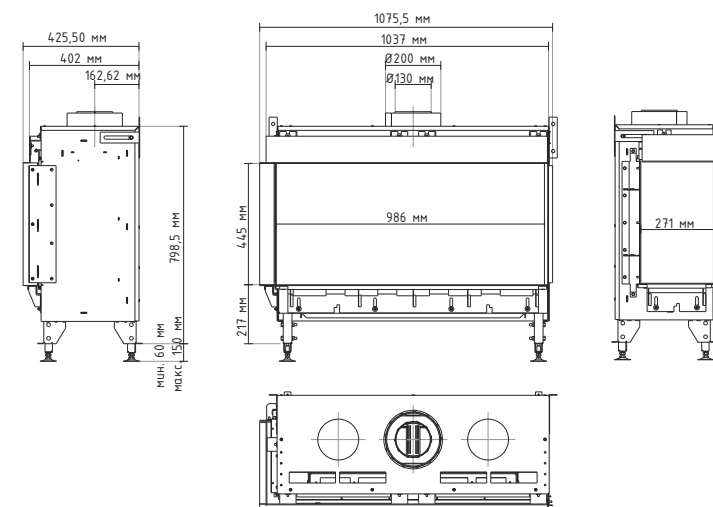

ТЕХНИЧЕСКИЕ ДАННЫЕ

ТИП ГАЗА		G20 / G25 (ПРИРОДНЫЙ ГАЗ)	G30 / G31 (LPG)
Вариант	-	Left & Front	
Номинальная тепловая мощность	кВт	6,4	6,7
Расход газа	кг/ч	-	0,20*-0,70
Расход газа	м³/ч	0,25*-0,90	-
Дымоходная система	мм	коаксиальная система 200/130	
Остекление	-	антибликовое стекло	
Внутренняя отделка	-	черный матовый	
Управление	-	пульт ДУ и система Умный Дом	
Камера сгорания	-	закрытая	
Питание	Вт	230	
Глубина установки	мм	425,5 + 50**	
Ширина переднего стекла	мм	986	
Высота переднего стекла	мм	445	

* включена только центральная секция камина на самом низком уровне огня

** минимальное расстояние между устройством и стеной

ГАБАРИТЫ

ДЕКОРАТИВНЫЕ АКСЕССУАРЫ

ОПЦИЯ