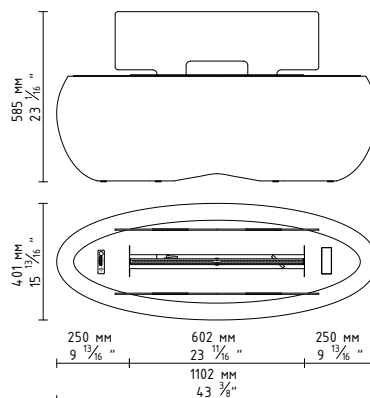

ZEN

PushButton Fireplaces

ZEN

совершенная форма биокамина ZEN
портативный камин для каждой зоны отдыха

ХАРАКТЕРИСТИКИ:

- Технология BEV*
- Переносная модель
- Без запаха / без пепла / без дыма
- Пульт ДУ как опция
- Передовые датчики безопасности
- Автоматическое выключение при распознании ошибки
- Защита для безопасности детей Child Lock
- Расширенное микропроцессорное управление
- Светодиодный дисплей
- Панель управления
- Интуитивное управление
- 2-уровневая регулировка высоты пламени
- Простой монтаж
- Возможность выбора цвета
- Не требует дополнительных установок
- Без установки дополнительной вентиляционной решетки
- Без дымохода
- Обязательное подключение к электрической сети
- Установка в помещении
- Экологический
- Сертификат TÜV

ГАБАРИТЫ:

ТЕХНИЧЕСКИЕ ДАННЫЕ:

Емкость: 2,5 л
Время горения: 3 - 5 ч
Тепловая мощность: 3,0 - 4,7 кВт
Масса нетто: 20,5 кг
Обмен воздуха: мин. 1/ч
Минимальный размер помещения:
100 м³ (38 м² с высотой 2,6 м)
м² с высотой 2,6 м)- Питание: 230 В
Отделка:
ВЕРХНЯЯ ПЛИТА: сталь с чёрным порошковым покрытием,
Отделка: полиэстер - армированный стекловолокном в цвете: белый глянцевый (RAL 9010) / черный глянцевый (RAL 9005),
Защитное стекло: закаленное стекло

МОНТАЖНЫЕ УСЛОВИЯ:

скачать ИНСТРУКЦИЮ