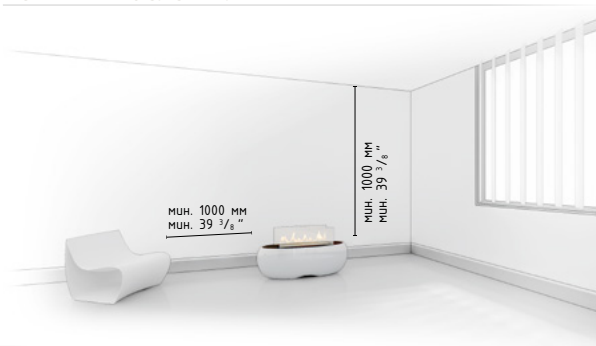

МОНТАЖНЫЕ УСЛОВИЯ: