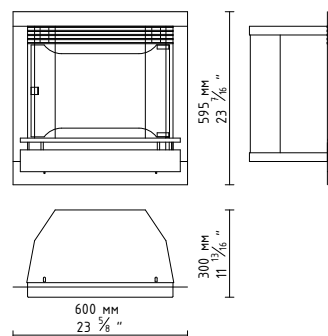

ГАБАРИТЫ:

ТЕХНИЧЕСКИЕ ДАННЫЕ:

Емкость: 2 л

Время горения: ~3 ч

Тепловая мощность: 3,6 кВт

Масса нетто: 16 кг

Обмен воздуха: мин. 1/ч

Минимальный размер помещения:

76 м³ (29 м² с высотой 2,6 м)

Отделка:

КОРПУС: сталь с чёрным порошковым покрытием / сталь окрашенная черной огнеустойчивой краской (RAL 9005) / полированная нержавеющая сталь,

Горелка: нержавеющая сталь