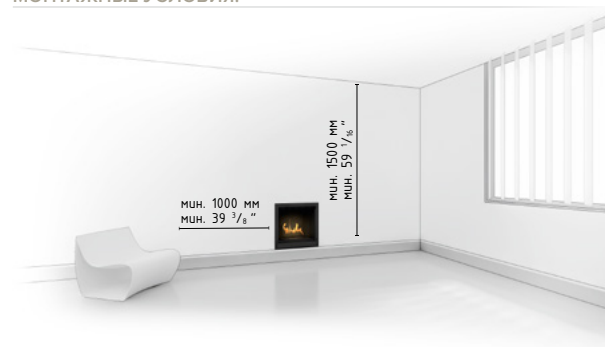

МОНТАЖНЫЕ УСЛОВИЯ: